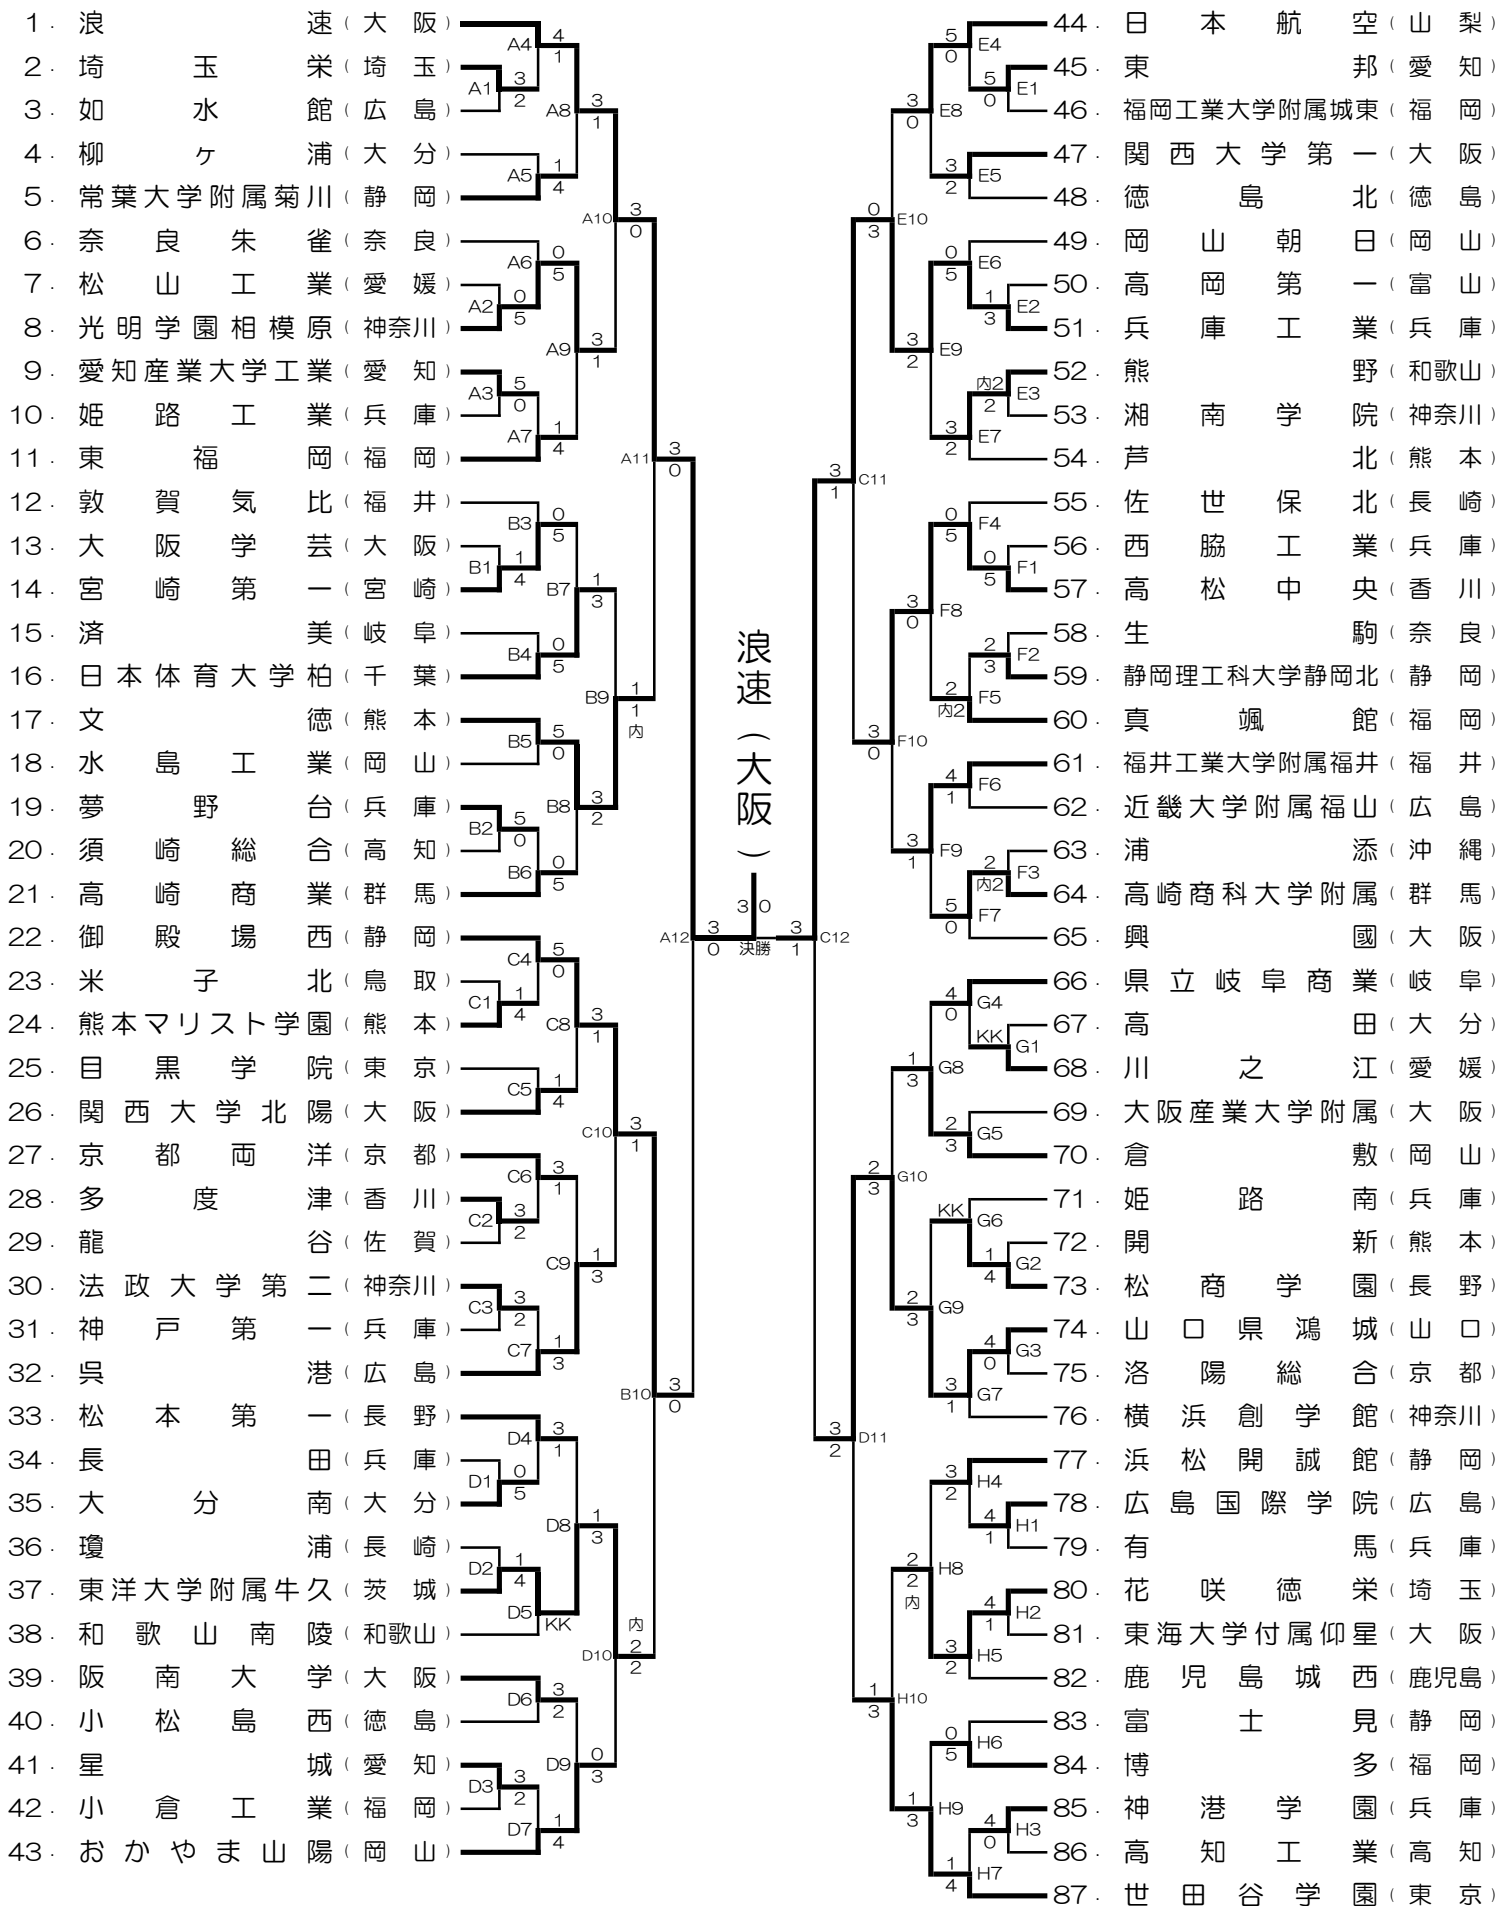

第33回桃太郎杯全国高等学校空手道錬成大会 成績一覧

□場所：岡山県総合グラウンド体育館(ジップアリーナ岡山)

本大会

□期日：令和2年1月5日(日)

種目	男子団体	女子団体	男子個人	女子個人
組手	1位 浪速 (大阪)	華頂女子 (京都)	中島 友希 (高松中央)	斎藤小茉理 (御殿場西)
	2位 兵庫工業 (兵庫)	御殿場西 (静岡)	加藤 太一 (御殿場西)	小堂 利奈 (華頂女子)
	3位 御殿場西 (静岡)	済美 (岐阜)	石川 一茶 (御殿場西)	大西 凧 (城南学園)
		山口県鴻城 (山口)	帝京 (東京)	山村 拓司 (おかやま山陽)

一年生大会

□期日：令和2年1月6日(月)

種目	男子団体	女子団体	男子個人	女子個人
組手	1位 ()	()	()	()
	2位 ()	()	()	()
	3位 ()	()	()	()
		()	()	()

本大会 男子団体組手

(若い番号が赤)

本大会 女子団体組手

(若い番号が赤)

本大会 男子個人組手 No. 1

(若い番号が赤)

本大会 男子個人組手 No. 2

(若い番号が赤)

本大会 女子個人組手 No. 1

(若い番号が赤)

齋藤小茉理 (御殿場西)

本大会 女子個人組手 No. 2

(若い番号が赤)