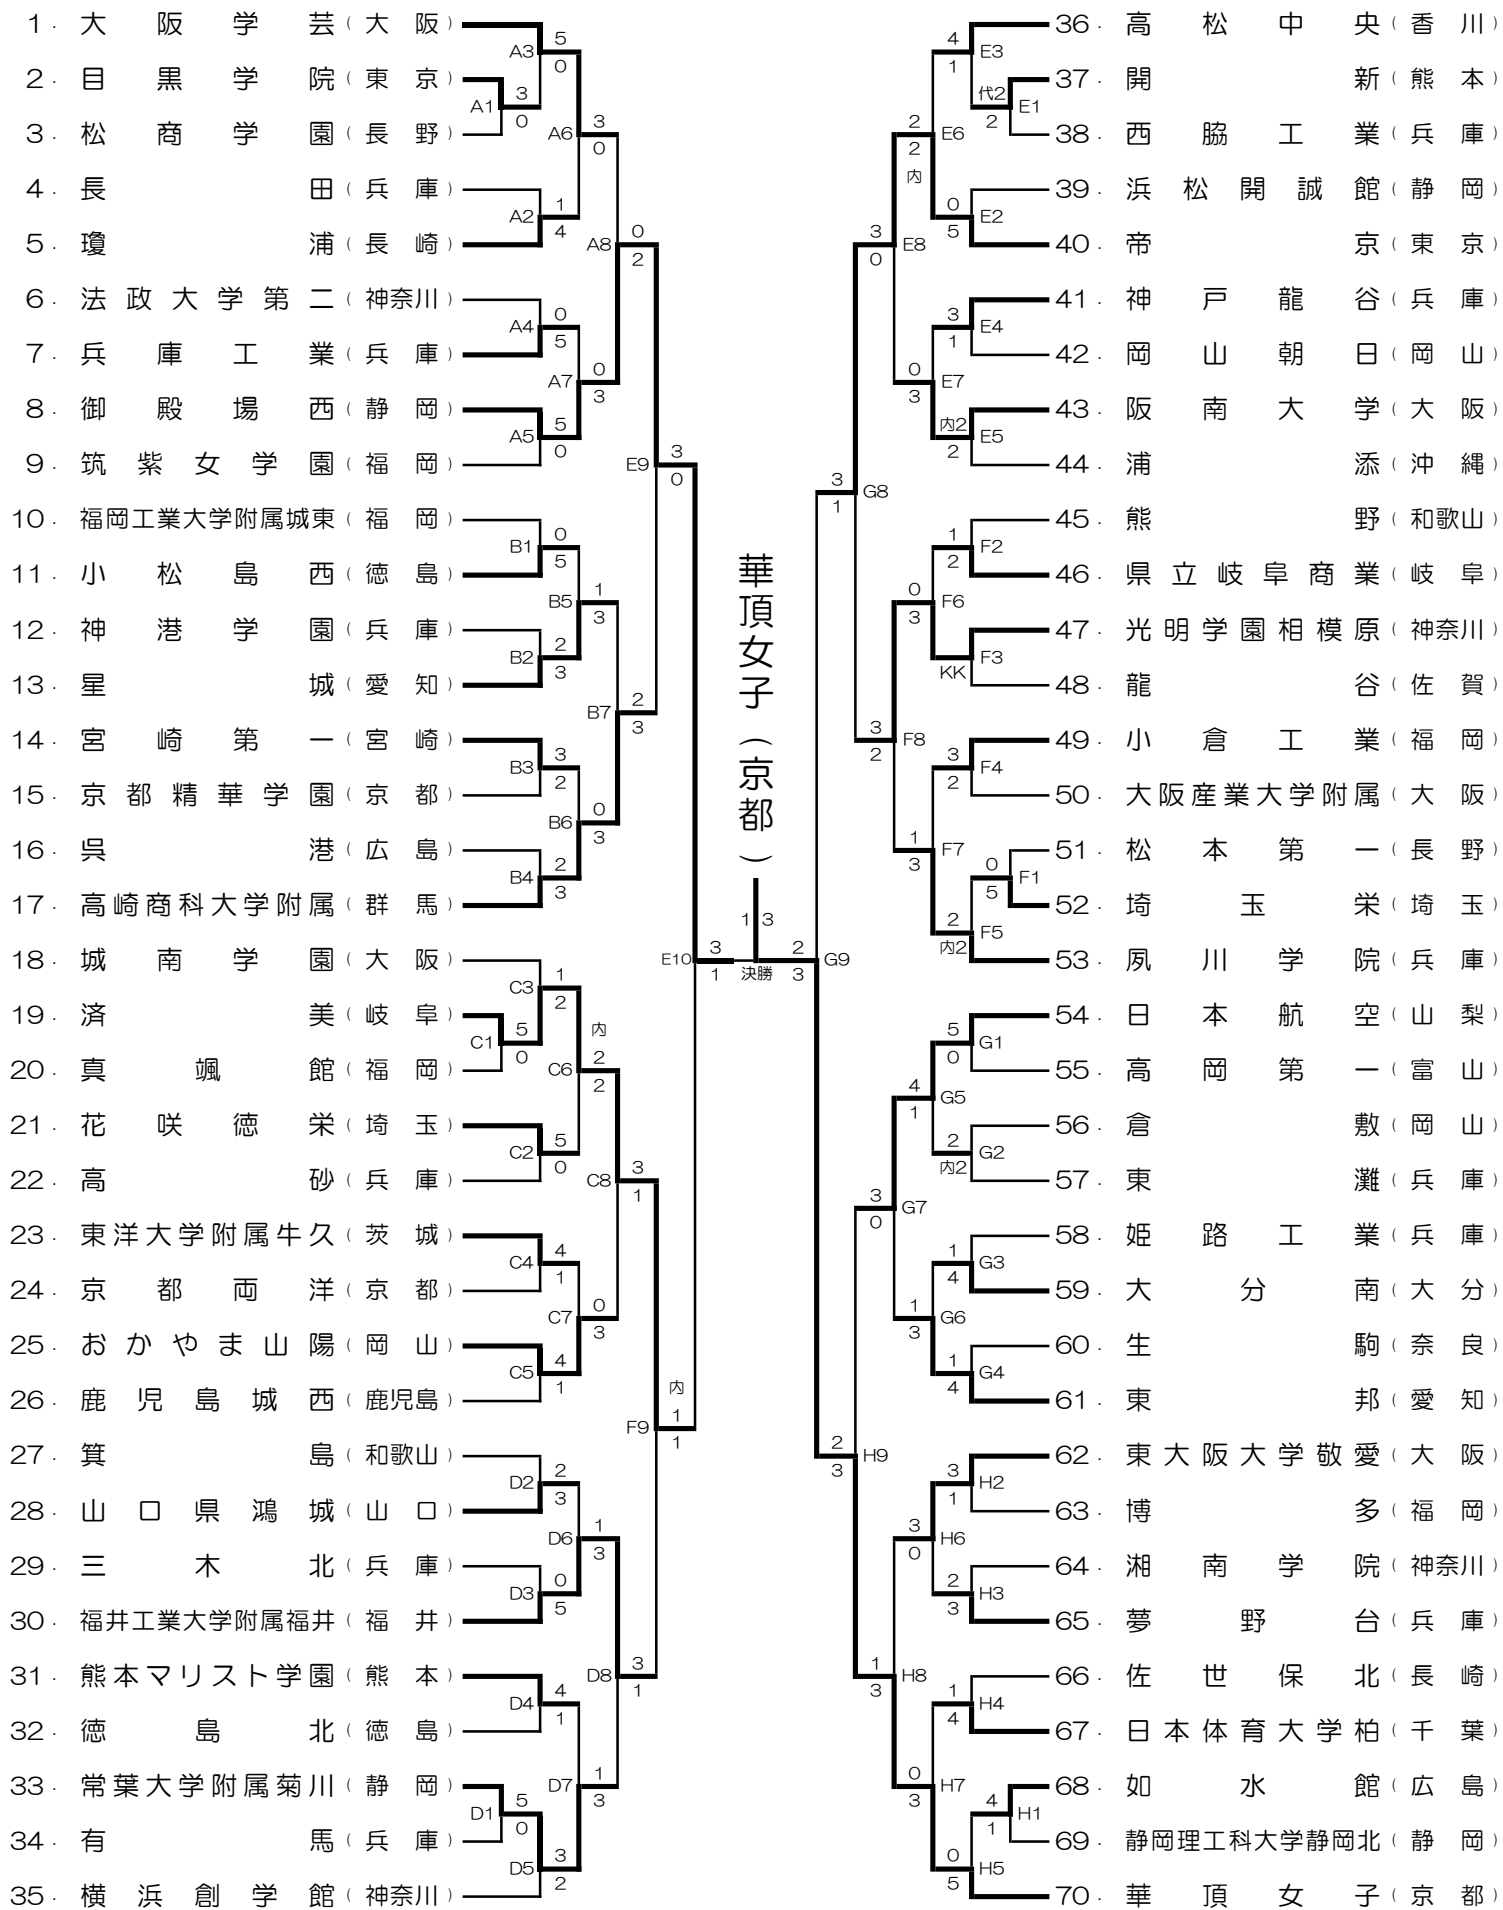

第33回桃太郎杯全国高等学校空手道錬成大会 成績一覧

□場所：岡山県総合グラウンド体育館(ジップアリーナ岡山)

本大会

□期日：令和2年1月5日(日)

種目	男子団体	女子団体	男子個人	女子個人
組手	1位 浪速 (大阪)	華頂女子 (京都)	中島 友希 (高松中央)	斎藤小茉理 (御殿場西)
	2位 兵庫工業 (兵庫)	御殿場西 (静岡)	加藤 太一 (御殿場西)	小堂 利奈 (華頂女子)
	3位 御殿場西 (静岡)	済美 (岐阜)	石川 一茶 (御殿場西)	大西 凧 (城南学園)
		山口県鴻城 (山口)	帝京 (東京)	山村 拓司 (おかやま山陽)

一年生大会

□期日：令和2年1月6日(月)

種目	男子団体	女子団体	男子個人	女子個人
組手	1位 ()	()	()	()
	2位 ()	()	()	()
	3位 ()	()	()	()
		()	()	()

本大会 男子団体組手

(若い番号が赤)

本大会 女子団体組手

(若い番号が赤)

本大会 男子個人組手 No. 1

(若い番号が赤)

本大会 男子個人組手 No. 2

(若い番号が赤)

本大会 女子個人組手 No. 1

(若い番号が赤)

齋藤小茉理 (御殿場西)

本大会 女子個人組手 No. 2

(若い番号が赤)