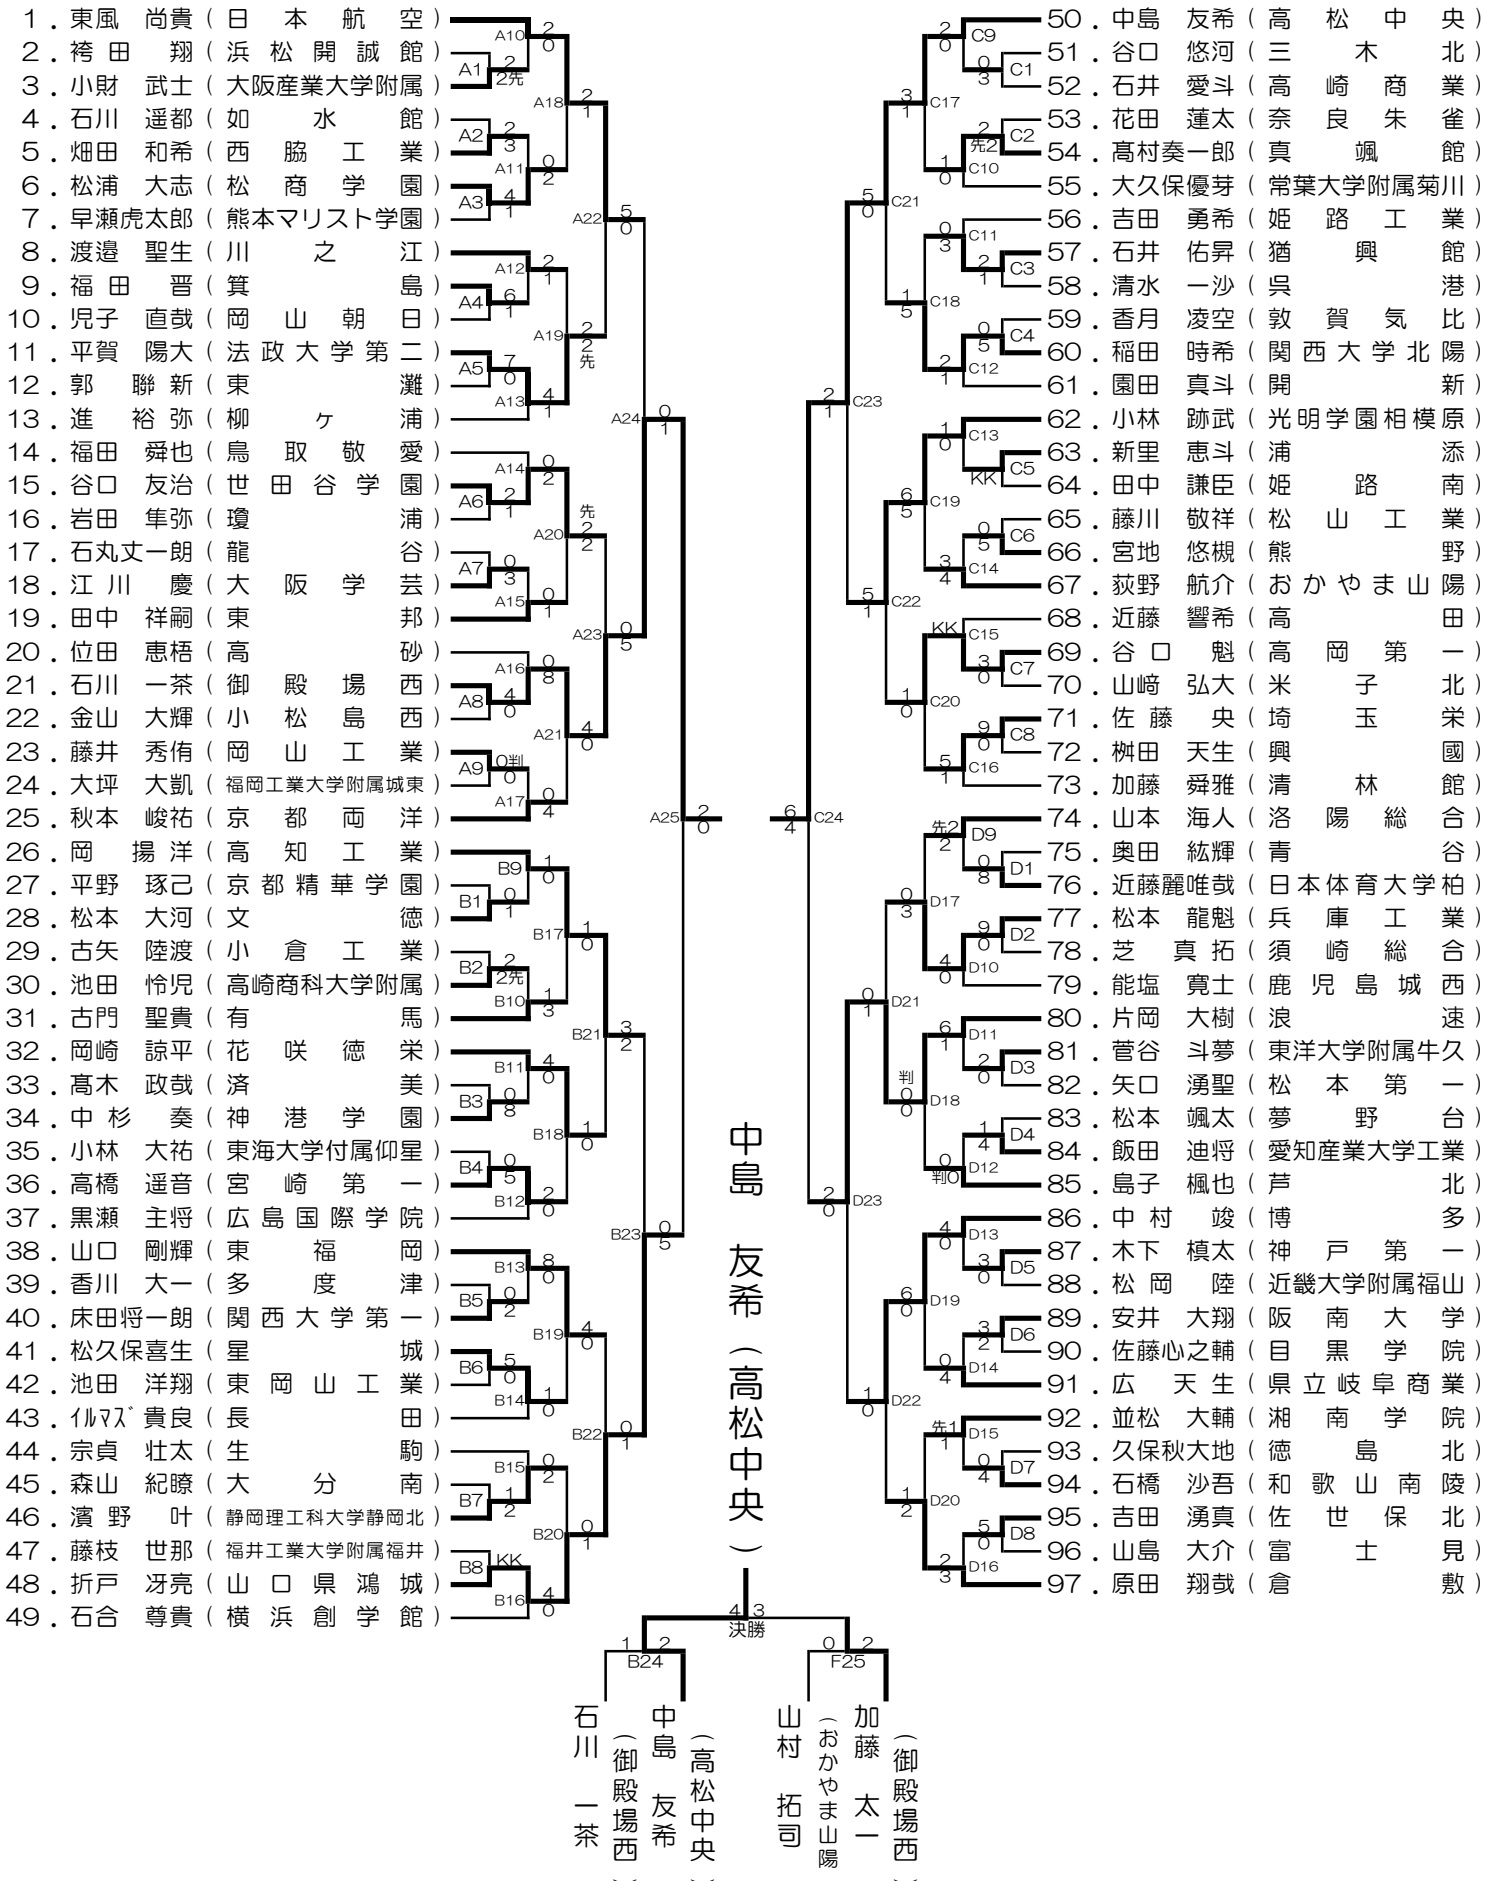

第33回桃太郎杯全国高等学校空手道錬成大会 成績一覧

□場所：岡山県総合グラウンド体育館(ジップアリーナ岡山)

本大会

□期日：令和2年1月5日(日)

種目	男子団体	女子団体	男子個人	女子個人
組手	1位 浪速 (大阪)	華頂女子 (京都)	中島 友希 (高松中央)	斎藤小茉理 (御殿場西)
	2位 兵庫工業 (兵庫)	御殿場西 (静岡)	加藤 太一 (御殿場西)	小堂 利奈 (華頂女子)
	3位 御殿場西 (静岡)	済美 (岐阜)	石川 一茶 (御殿場西)	大西 凧 (城南学園)
		山口県鴻城 (山口)	帝京 (東京)	山村 拓司 (おかやま山陽)

一年生大会

□期日：令和2年1月6日(月)

種目	男子団体	女子団体	男子個人	女子個人
組手	1位 ()	()	()	()
	2位 ()	()	()	()
	3位 ()	()	()	()
		()	()	()

本大会 男子団体組手

(若い番号が赤)

本大会 女子団体組手

(若い番号が赤)

本大会 男子個人組手 No. 1

(若い番号が赤)

本大会 男子個人組手 No. 2

(若い番号が赤)

本大会 女子個人組手 No. 1

(若い番号が赤)

齋藤小茉理 (御殿場西)

本大会 女子個人組手 No. 2

(若い番号が赤)